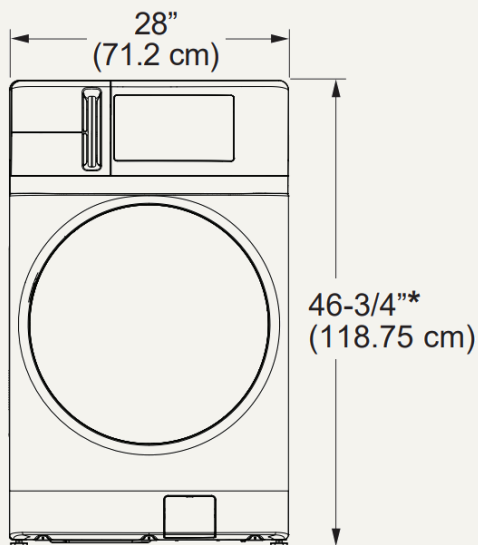

MEDIDAS Y PESOS

ALTO SIN EMPAQUE	118.75 cm
ANCHO SIN EMPAQUE	71.20 cm
PROFUNDO SIN EMPAQUE	81.0 cm
PESO SIN EMPAQUE	137.00 kg
ALTO CON EMPAQUE	128.80 cm
ANCHO CON EMPAQUE	75.70 cm
PROFUNDO CON EMPAQUE	85.40 cm
PESO CON EMPAQUE	146.00 kg

Características del secador:

- GentleTemp™ Drying
- Wrinkle Care
- Air Fluff
- Detangle

LAVASECADORA

INFORMACIÓN DE INSTALACIÓN

- Con las patas niveladoras retraídas: 46-3/4 (118.75 cm). / Con las patas niveladoras completamente extendidas: 47-1/4 (120 cm)
- Se deberá considerar que se debe brindar el despeje adecuado para la instalación y el servicio técnico. • Las puertas del armario deben contar con rejillas u otro tipo de ventilación y tener por lo menos 60 pulgadas cuadradas (387,1 cm²) de espacio abierto.

CONVERSIÓN DE MEDIDAS

- Las medidas de instalación se muestran en centímetros.

DIAGRAMAS

Visión frontal

Visión lateral