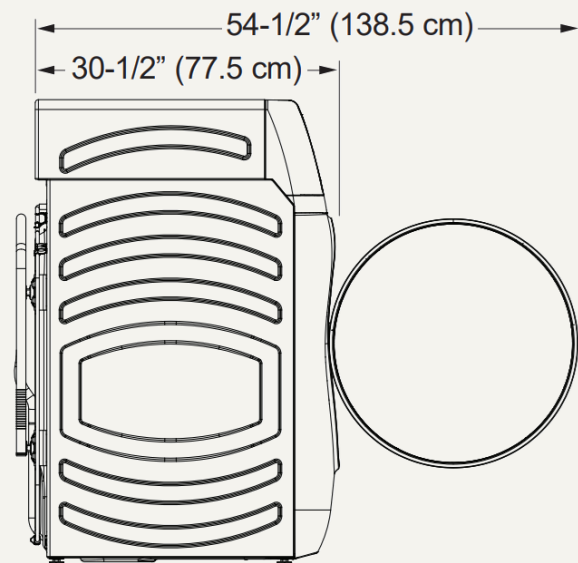

MEDIDAS Y PESOS

ALTO SIN EMPAQUE	118.75 cm
ANCHO SIN EMPAQUE	71.20 cm
PROFUNDO SIN EMPAQUE	81.0 cm
PESO SIN EMPAQUE	137.00 kg
ALTO CON EMPAQUE	128.80 cm
ANCHO CON EMPAQUE	75.70 cm
PROFUNDO CON EMPAQUE	85.40 cm
PESO CON EMPAQUE	146.00 kg

Características del secador:

- GentleTemp™ Drying
- Wrinkle Care
- Air Fluff
- Detangle

LAVASECADORA

INFORMACIÓN DE INSTALACIÓN

- Con las patas niveladoras retraídas: 46-3/4 (118.75 cm). / Con las patas niveladoras completamente extendidas: 47-1/4 (120 cm)
- Se deberá considerar que se debe brindar el despeje adecuado para la instalación y el servicio técnico. • Las puertas del armario deben contar con rejillas u otro tipo de ventilación y tener por lo menos 60 pulgadas cuadradas (387,1 cm²) de espacio abierto.

CONVERSIÓN DE MEDIDAS

- Las medidas de instalación se muestran en centímetros.

DIAGRAMAS

Visión frontal

Visión lateral